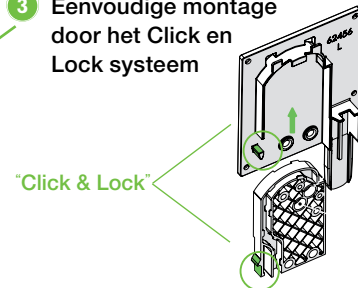

Unieke eigenschappen

- 1 Volledig weg te werken in de spouwmuur, geen perforatie van de bouwschil – ideaal voor passiefbouw en energieneutraal wonen
- 2 Onderlat verdwijnt in de screenkast in gesloten toestand – volledig onzichtbaar. Hierdoor is het doek beter beschermt tegen weer en wind en oogt het geheel zeer strak

Securo, uw veiligheid is onze prioriteit!

- Superieure obstakeldetectie: zodra het screen een obstakel tegenkomt zal het automatisch stoppen. Zo bevorderen wij de veiligheid van uw gezin én beschermen wij het screen tegen beschadigingen.
- Slimme obstakeldetectie: het screen herkent het verschil tussen een hindernis en een windvlaag. Handig toch.

Er is meer! Bovendien beschikt dit screen ten alle tijde over een zeer gladgestreken screendoek wat esthetisch zeer knap oogt. De eindpunten worden door een slimme motor regelmatig en automatisch opnieuw ingesteld. Het afstellen van de motor kan tevens vanop afstand plaatsvinden.

- 3 Eenvoudige montage door het Click en Lock systeem
- 4 Vele jaren ultrastrakke doeken door het innovatief zip-systeem

Extreem duurzaam roestvrij stalen veertje

* Testresultaten volgens WTCB gaan bij constante druk tot 1000 Pa "> 140 km/u" en een gemiddelde afmeting van 3,5 x 3 m.