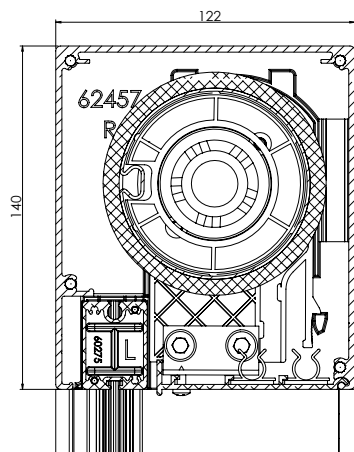

Compact design

Kast SC1000

Voor elke situatie de perfecte geleider

Bediening

Securo (standaard)
Draadloos: RTS en IO (optioneel)

Eigenschappen van de doeken

	Soltis Horizon 86	Soltis Perform 92	Soltis Opaque B92	Serge 600	Serge 1%	Serge 600 Lunar
Gewicht ca. (g/m²)	380	420	650	525	638	678
Dikte ca. (mm)	0,43	0,45	0,6	0,74	0,78	0,73
Doorlaatbaarheid van directe zonnestrallen	14%	8%	0%	5%	1%	0%
G-Totaal waarden (*)	0.15 - 0.22	0.05 - 0.15	0.02 - 0.05	0.01 - 0.10	0.05 - 0.09	0.02 - 0.09

*Beglazing C U=1,2

Eenvoudige doekmontage

Het flexibel ZIP-profiel klikt in en uit de zijgeleiders, waardoor montage en onderhoud van het doek zeer eenvoudig verloopt.

De juiste doek, voor een perfect resultaat

- Visueel comfort
- Lichtdoorlatend of verduisterend
- Thermisch & akoestisch isolerend
- Uiterst duurzaam
- Vuil afstotend en brandwerend
- Perfect in harmonie met uw woning

Geef uw screendoek een eigen toets!

Plaats uw eigen logo of ontwerp op uw doeken, wij bedrukken de doeken zoals u wil.

Screens afgestemd op uw buitenschrijnwerk

Alle RAL-kleuren en een breed gamma structuurlakkleuren aan standaardprijs.

K-7 RAL-waaiertje

Max. afmetingen

- Max. breedte: 5 m
- Max. hoogte: 4,4 m
- Max. oppervlakte: 14 m²

Al onze HAROL-producten staan voor:

Meer info? Check www.harol.com

UW HAROL DEALER

HAROL®

ZONWERING • BUITENLEVEN • ROLLUIKEN • GARAGEPOORTEN