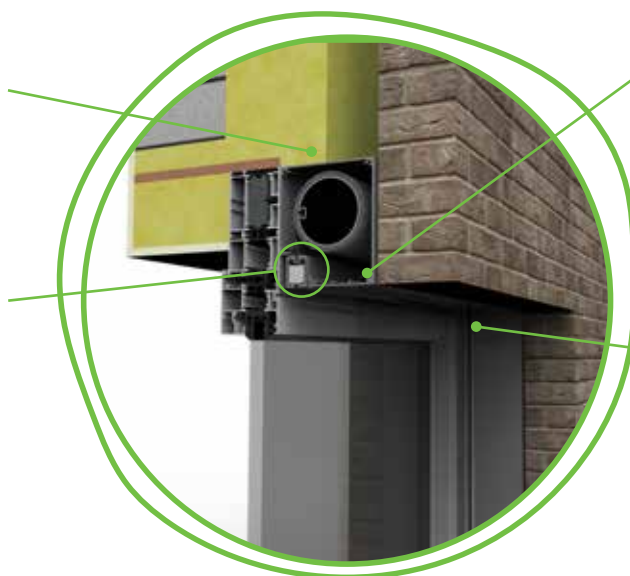

SC1000-ZIP

Uitbinker in
energiezuinigheid

Tot
140 km/u.*

ENERGIEBEWUSTE DUURZAAMHEID IN EEN HEDENDAAGS JASJE

Volledig weggewerkt in de spouwmuur, en dat zonder de bouwschil te perforeren... De SC1000-ZIP is het inbouwscreen bij uitstek voor passiefbouw en energieneutraal wonen. Eens gesloten verdwijnt de onderlat volledig in de screenkast. Dat levert op: een strakke look en een uitstekende bescherming van uw doek tegen weer en wind. Met de SC1000-ZIP geniet u jaar in jaar uit van schaduw en vermijdt u te hoge temperaturen in huis.

Unieke eigenschappen

- 1 Volledig weg te werken in de spouwmuur, geen perforatie van de bouwschil – ideaal voor passiefbouw en energieneutraal wonen
- 2 Onderlat verdwijnt in de screenkast in gesloten toestand – volledig onzichtbaar. Hierdoor is het doek beter beschermt tegen weer en wind en oogt het geheel zeer strak

- 3 Eenvoudige montage door het Click en Lock systeem
- 4 Vele jaren ultrastrakke doeken door het innovatief zip-systeem

Extreem duurzaam roestvrij stalen veertje

* Testresultaten volgens WTCB gaan bij constante druk tot 1000 Pa "> 140 km/u" en een gemiddelde afmeting van 3,5 x 3 m.

*Beglazing C U=1,2

Eenvoudige doekmontage

Het flexibel ZIP-profiel klikt in en uit de zijgeleiders, waardoor montage en onderhoud van het doek zeer eenvoudig verloopt.

De juiste doek, voor een perfect resultaat